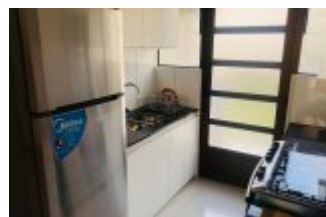

CASA EN CONDOMINIO CERRADO VERDI DE 3 DORMITORIOS A ESTRENAR EN ZONA NORTE DE SANTA CRUZ

<https://elfaroinmobiliaria.com.bo>

Unnamed Road,
Santa Cruz de la
Sierra, Bolivia

\$US 107.000,00

¿Buscas una casa a estrenar, que sea segura, en un condominio cerrado, cómoda, con áreas sociales para ti y tus hijos, que tenga fácil accesos en la zona Norte de Santa Cruz? Esta casa te va a gustar. Se Vende Casa en el Condominio Cerrado Verdi, ubicado sobre el Boulevard...