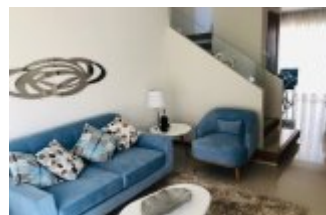

CASA EN CONDOMINIO CERRADO VERDI DE 3 DORMITORIOS A ESTRENAR EN ZONA NORTE DE SANTA CRUZ

<https://elfaroinmobiliaria.com.bo>

Unnamed Road,
Santa Cruz de la
Sierra, Bolivia

\$US 107.000,00

¿Buscas una casa a estrenar, que sea segura, en un condominio cerrado, cómoda, con áreas sociales para ti y tus hijos, que tenga fácil accesos en la zona Norte de Santa Cruz? Esta casa te va a gustar. Se Vende Casa en el Condominio Cerrado Verdi, ubicado sobre el Boulevard...